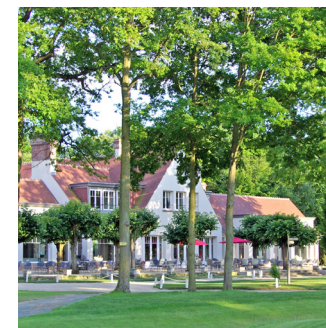

Golf du Lys Chantilly
Rond point du Grand Cerf, 60260 Lamorlaye
Téléphone : +33 (0)3 44 21 26 00
www.lys.golf | Email : contact@lys.golf | golf du Lys-Chantilly

Imprimerie ISL CREIL 03 44 64 13 95 Document non contractuel. La Direction se réserve le droit de modifier les tarifs sans préavis. Ne pas jeter sur la voie publique.

TARIFS